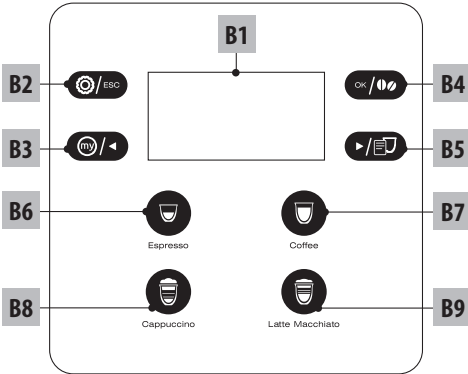

Register Now 
www.delonghi.com/register

ESAM42X.4Y - ESAM42X.8Y

PERFECTA
— EVO —

KAFFEE MASCHINE
Bedienungsanleitung

Instructions videos available at:
<http://esam42040.delonghi.com>
<http://esam42080.delonghi.com>

DeLonghi

B

ESAM42X.4Y

ESAM42X.8Y

C

D

E

A

A10

A19

A21

A22

A23

A20